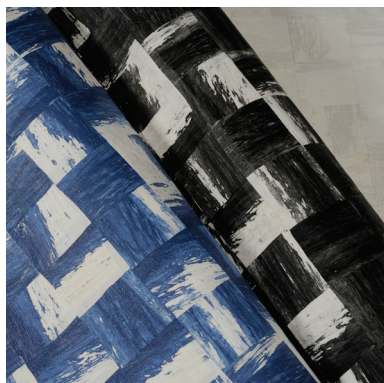

RAINBOWS

PAPIER FROISSE SUR SUPPORT INTISSÉ

RAA201

RAA202

RAA203

RAA204

NB: Les couleurs représentées peuvent différer de la réalité.

Références RAA2XX

Composition: papier froissé sur support intissé.

Poids: $\pm 380\text{g/m}^2$ ($\pm 12,92\text{ oz/sq yd}$)

Largeur du mural:
110 cm ($\pm 43\frac{3}{10}$).

Classement
au feu:
EU: D, s3-d2

Solide à la
lumière:
Xeno test 6-7.

Vendu au
mètre linéaire.

Ecologique.

Encollage du
mur avec une
colle en pâte
vinylique prête
à l'emploi,
humidifier le
dos du mural.

Rapport du
dessin:
0 cm (0") - pas
de raccord.

Pour plus d'information et échantillons n'hésitez pas à nous contacter.